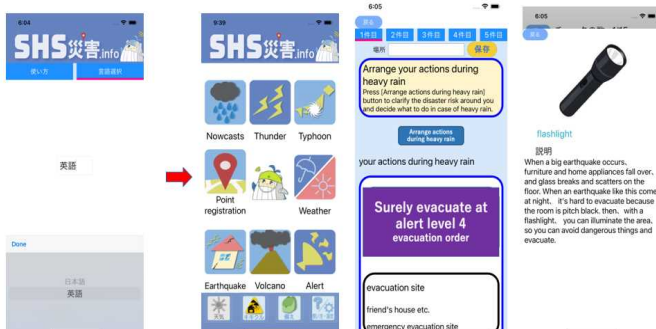

SHS 災害.info

佐土原高校

キーワード 防災アプリ・防災学習・災害情報・避難場所情報

このアプリは「誰でも使いやすく親しみやすい」をコンセプトに開発した防災や災害に関する情報を発信するアプリです。

キキクルと雨雲の画面を重ね合わせる

警戒レベル表の解説

大雨時の避難行動

避難所やハザードマップを保存する機能

英語化

最大浸水想定深さ