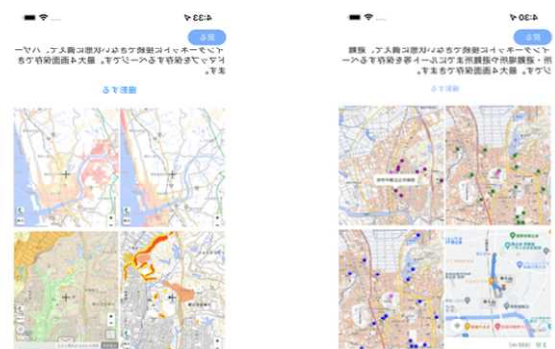

SHS 災害.info

佐土原高校

キーワード 防災アプリ・防災学習・災害情報・避難場所情報

このアプリは「誰でも使いやすく親しみやすい」をコンセプトに開発した防災や災害に関する情報を発信するアプリです。

キキクルと雨雲の画面を重ね合わせる

警戒レベル表の解説

大雨時の避難行動

避難所やハザードマップを保存する機能

英語化

最大浸水想定深さ